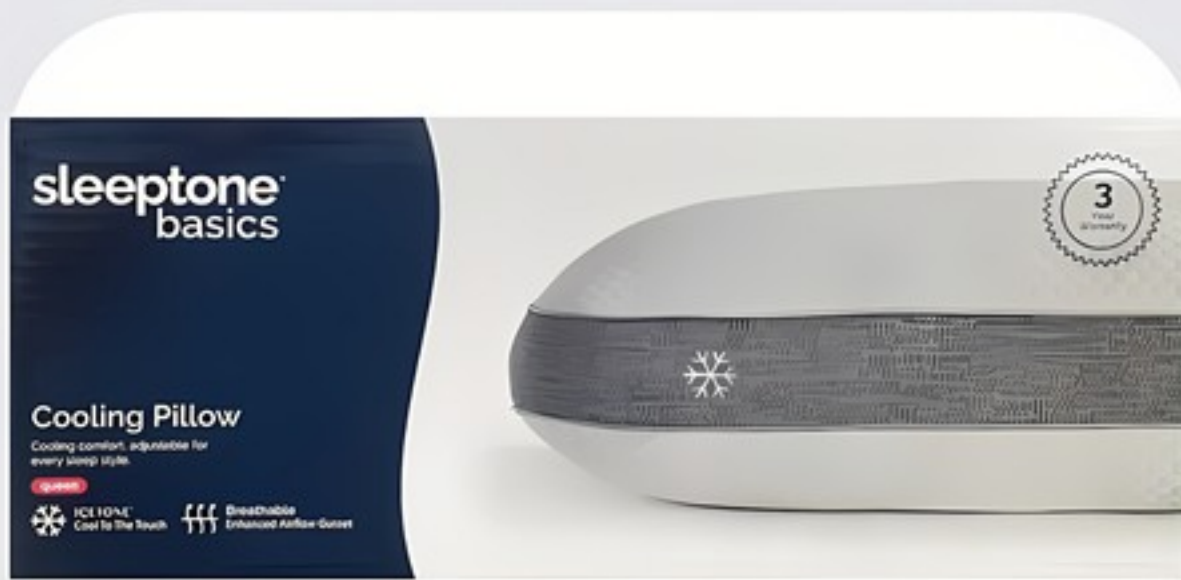

¡ORDENA POR TELÉFONO
Y PAGUE EN SU CASA!

FINANCIAMIENTO DISPONIBLE - LAY AWAY

ALMOHADAS

 sleepitone

COOLING PILLOW

\$49.00

REG.\$69

 sleepitone