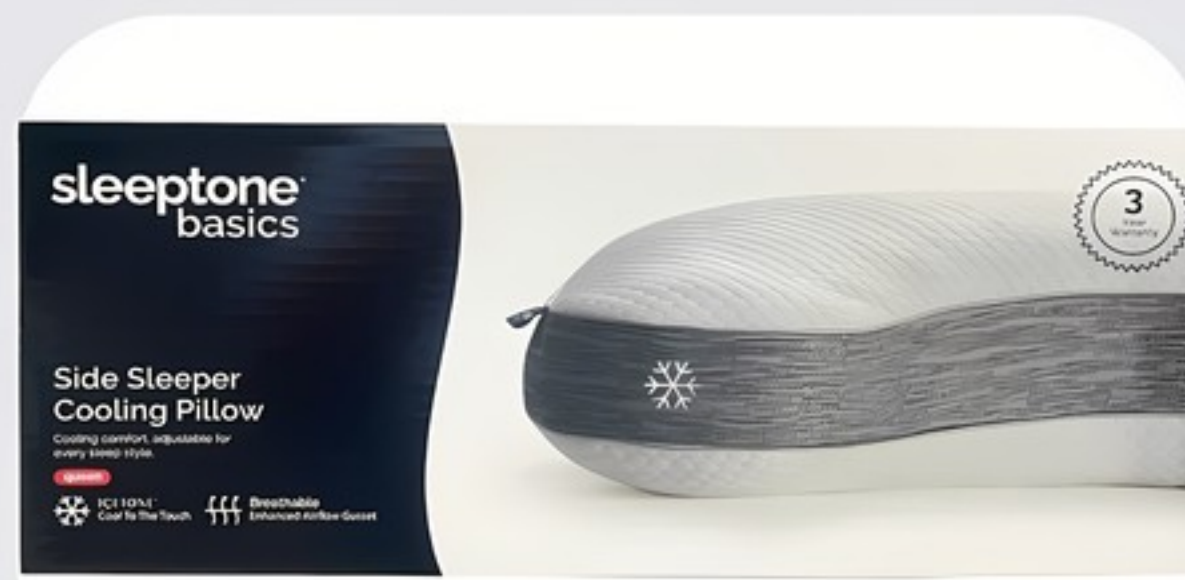

¡ORDENA POR TELÉFONO
Y PAGUE EN SU CASA!

FINANCIAMIENTO DISPONIBLE - LAY AWAY

ALMOHADAS

 sleepitone

COOLING PILLOW

\$49.00

REG.\$69

 sleepitone

**COOLING PILLOW
SIDE SLEEPER**

\$49.00

REG.\$69

 sleepitone

**COOL CHOICE
SIDE SLEEPER**

\$59.00

REG.\$79

LLÁMANOS 787.854.3896 O 787.884.6735