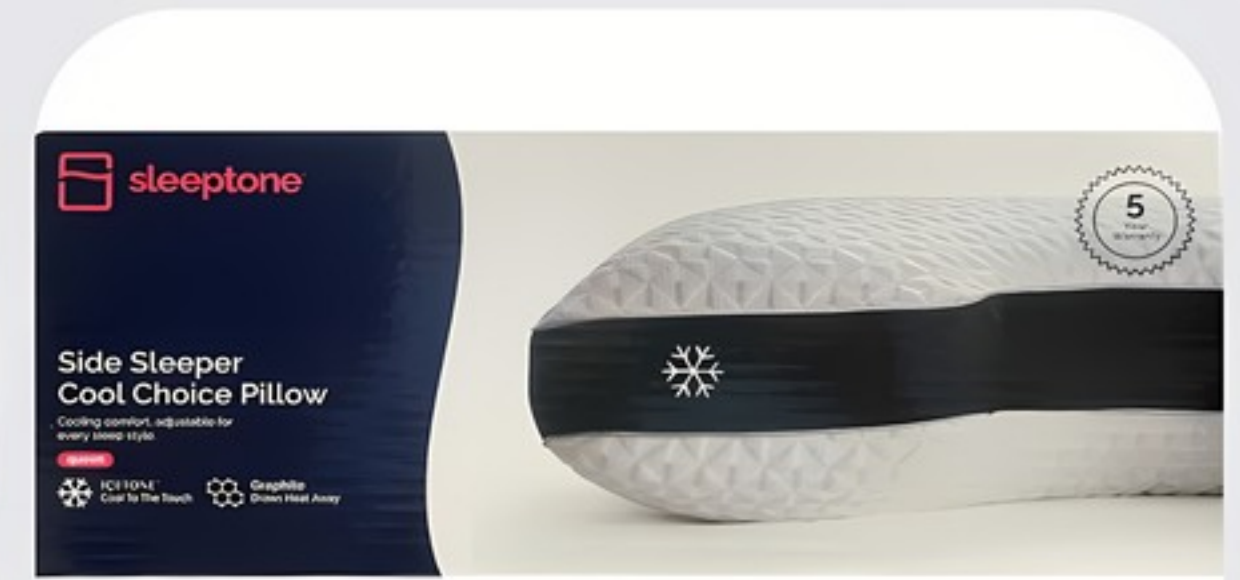

¡ORDENA POR TELÉFONO
Y PAGUE EN SU CASA!

FINANCIAMIENTO DISPONIBLE - LAY AWAY

ALMOHADAS

 sleepitone

COOLING PILLOW

\$49.00

REG.\$69

 sleepitone

**COOLING PILLOW
SIDE SLEEPER**

\$49.00

REG.\$69

 sleepitone

**COOL CHOICE
SIDE SLEEPER**

\$59.00

REG.\$79

LLÁMANOS 787.854.3896 O 787.884.6735