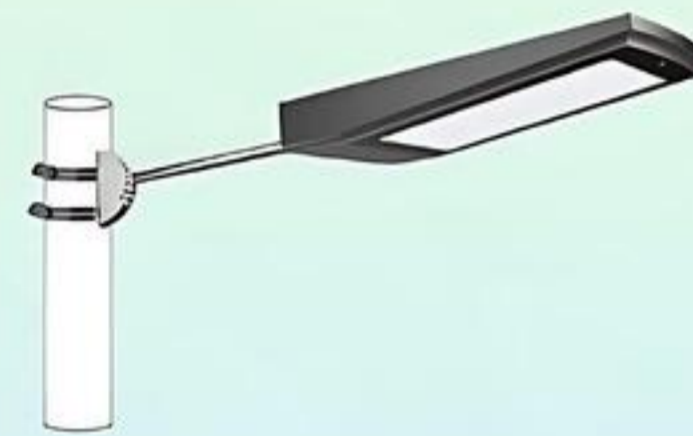

Solar Flood
20 Watt | 2500 LM
$89.95