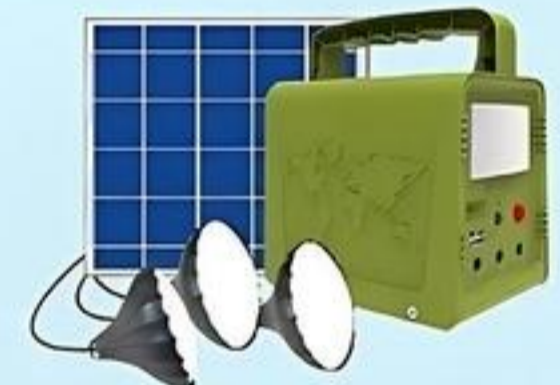

LED Emergencia
Doble Batería
\$7.95
ITEM: 0931

Foco Solar Mini
Sensor
\$8.00
reg. \$12.00

Foco Solar Fijo
150 Watt
\$89.95
reg. \$139.95

NOS RESERVAMOS EL DERECHO DE ADMISIÓN

NO SUJETO A RAINCHECK / MIENTRAS DURE LA MERCANCÍA

WWW.LEDDISTRIBUTIONPR.COM

@ LEDDISTRIBUTIONPR

► DISTRIBUTION ►

VÁLIDO HASTA AGOSTO 3 DEL 2024

VENTA de Verano

LED ENERGY
6V 420ah / GEL
\$345.00
reg. \$425.00

RADIO SOLAR
Recargable
\$20.00
reg. \$27.95

Foco Solar
5000K | 500 Watt
\$189.95
reg. \$219.95

Solar Wall
400 Lumens
\$15.00
reg. \$19.95

Foco Solar
Sensor
\$80.00
reg. \$99.95

Outback FM80
\$495.00

Solar Light
60Watt
\$25.00
reg. \$29.95

Energy Storage
MINI
\$35.00
reg. \$69.95

Solar Ceiling Light
300 Watt
\$65.00
reg. \$89.95

Portable
Solar Fan
\$34.95

Solar Bulb
30 Watt
\$22.95
reg. \$30.00

@ LEDDISTRIBUTIONPR

WWW.LEDDISTRIBUTIONPR.COM

NOS RESERVAMOS EL DERECHO DE ADMISIÓN

NO SUJETO A RAINCHECK / MIENTRAS DURE LA MERCANCÍA

VÁLIDO HASTA AGOSTO 3 DEL 2024