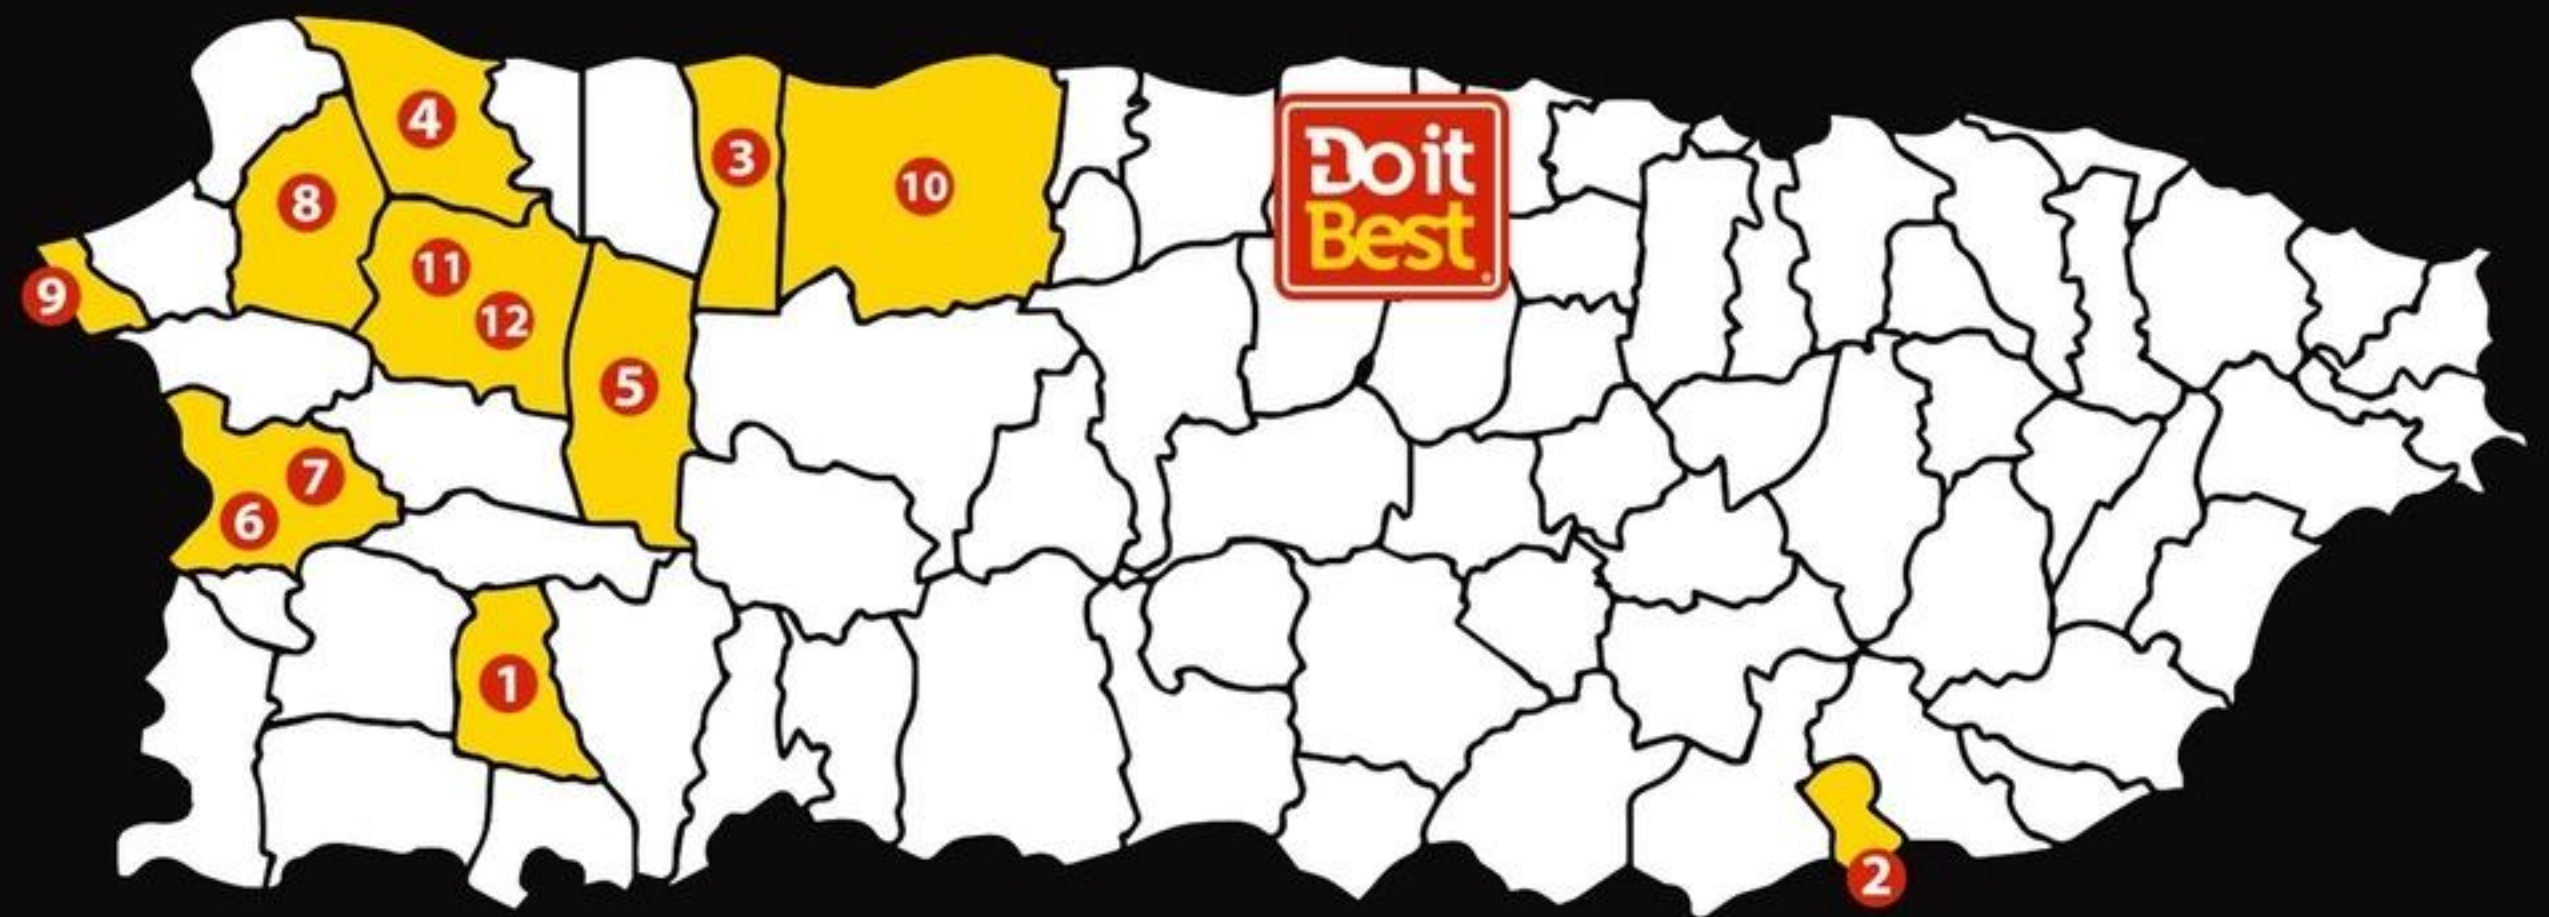

SABANA GRANDE

1 COMERCIAL SABANEÑO
787-873-2110

ARROYO

2 FERRETERÍA COSME
787-839-5316

HATILLO

3 COMERCIAL HNOS. BARRETO
787-898-2386

ISABELA

4 COMERCIAL ALCO
787-830-4113

LARES

5 COMERCIAL HNOS. BARRETO
787-897-4444

MAYAGÜEZ

6 FERRETERÍA LA QUINTA
787-831-3003

MAYAGÜEZ

7 FERRETERÍA LA QUINTA
787-833-3003

MOCA

8 COMERCIAL ROJAS
787-826-5527

RINCÓN

9 FERRETERÍA LA QUINTA
787-823-4080

ARECIBO

10 COMERCIAL HNOS. BARRETO
787-395-7676

SAN SEBASTIÁN

11 FERRETERÍA OROÑOZ
787-280-0275

SAN SEBASTIÁN

12 FERRETERÍA OROÑOZ
787-896-1131

PUERTO RICO

NOTA ACLARATORIA: PRECIO ESPECIAL NO APLICA EN CUENTAS DE CRÉDITO. PRECIO DE MATERIALES NO APLICA ENTREGAS. MERCANCÍA MIENTRAS DURE. LAS ILUSTRACIONES NO SON NECESARIAMENTE IGUALES AL DEL PRODUCTO DE VENTA.