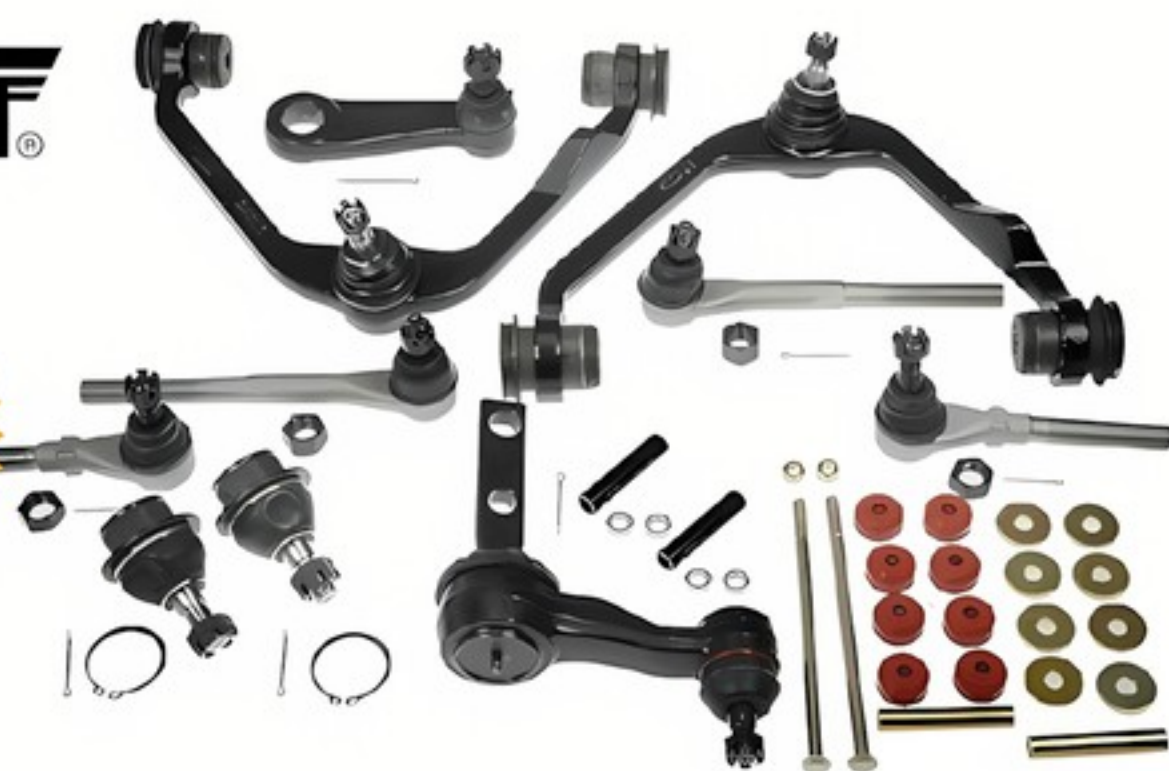

SUSPENSIÓN DE LAS MARCAS

GARANTÍA DE POR VIDA

*Made in Japan

2 AÑOS GARANTÍA