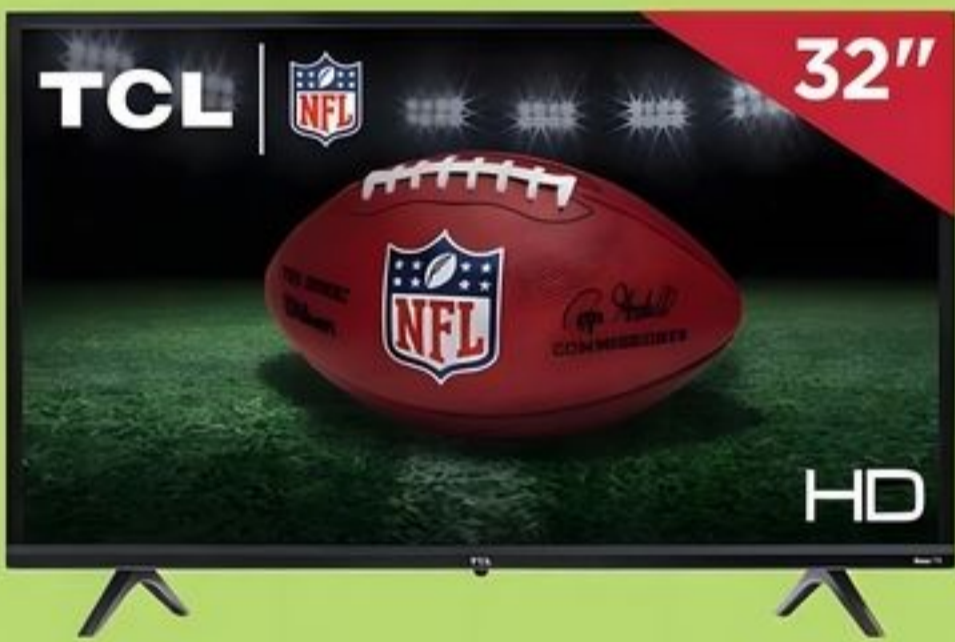

↓Rollback

\$449 c.u.

Antes \$499 c.u.
Consola Slim Edition PlayStation 5

- Incluye juego NBA 2K25
- Ahorra \$50 c.u.
- Sujeto a raincheck o sustituto

No disponible en Guayama, Isabela, Manatí ni Supercenter de Ponce (Baramaya).