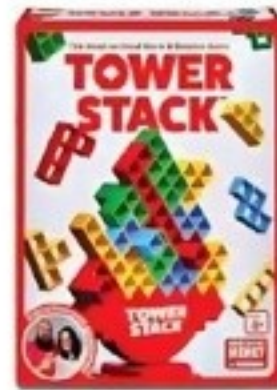

No disponible en Fajardo.

✨ Precios Incomparables
\$18
 C.U.

Juego de mesa Tower Stack

- Modelo BT4055
- Incluye 44 cartas, 32 bloques, 1 torre y 1 estante
- Edad: 8 años en adelante
- No sujeto a raincheck o sustituto