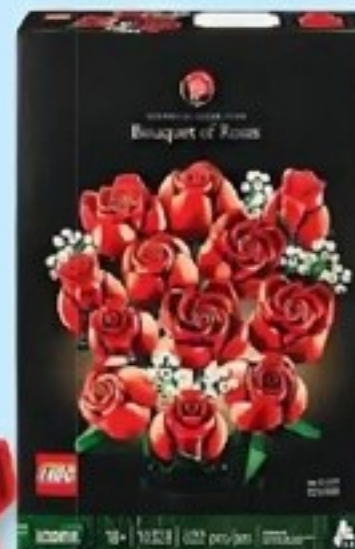

* Precios Incomparables

$60
C.U.

**Set Bouquet of Roses Icons
Botanical Collection LEGO**

- Modelo 10328
- De 822 piezas
- Edad: 18 años en adelante
- No sujeto a raincheck o sustituto

* Precios Incomparables, mientras dure la mercancía.