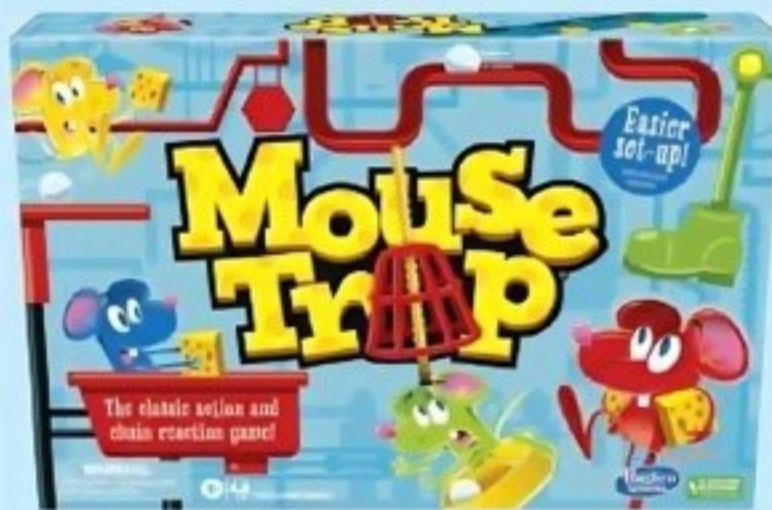

* Precios Incomparables

$25⁷⁴
C.U.

Juego de mesa Mouse Trap

- Modelo C0431
- 2 o 4 jugadores
- Edad: 6 años en adelante
- No sujeto a raincheck o sustituto

No disponible en Fajardo.