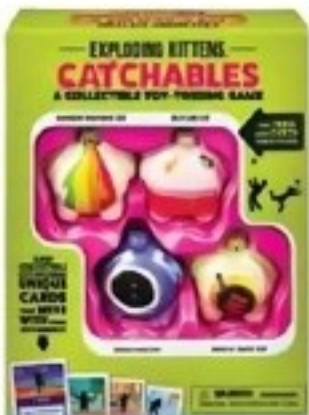

Juego Catchables Exploding Kittens

- Modelo CATK-CORE-3R
- 2 - 4 personas
- Edad: 8 años en adelante
- No sujeto a raincheck o sustituto

✨ Precios Incomparables
$2398
C.U.