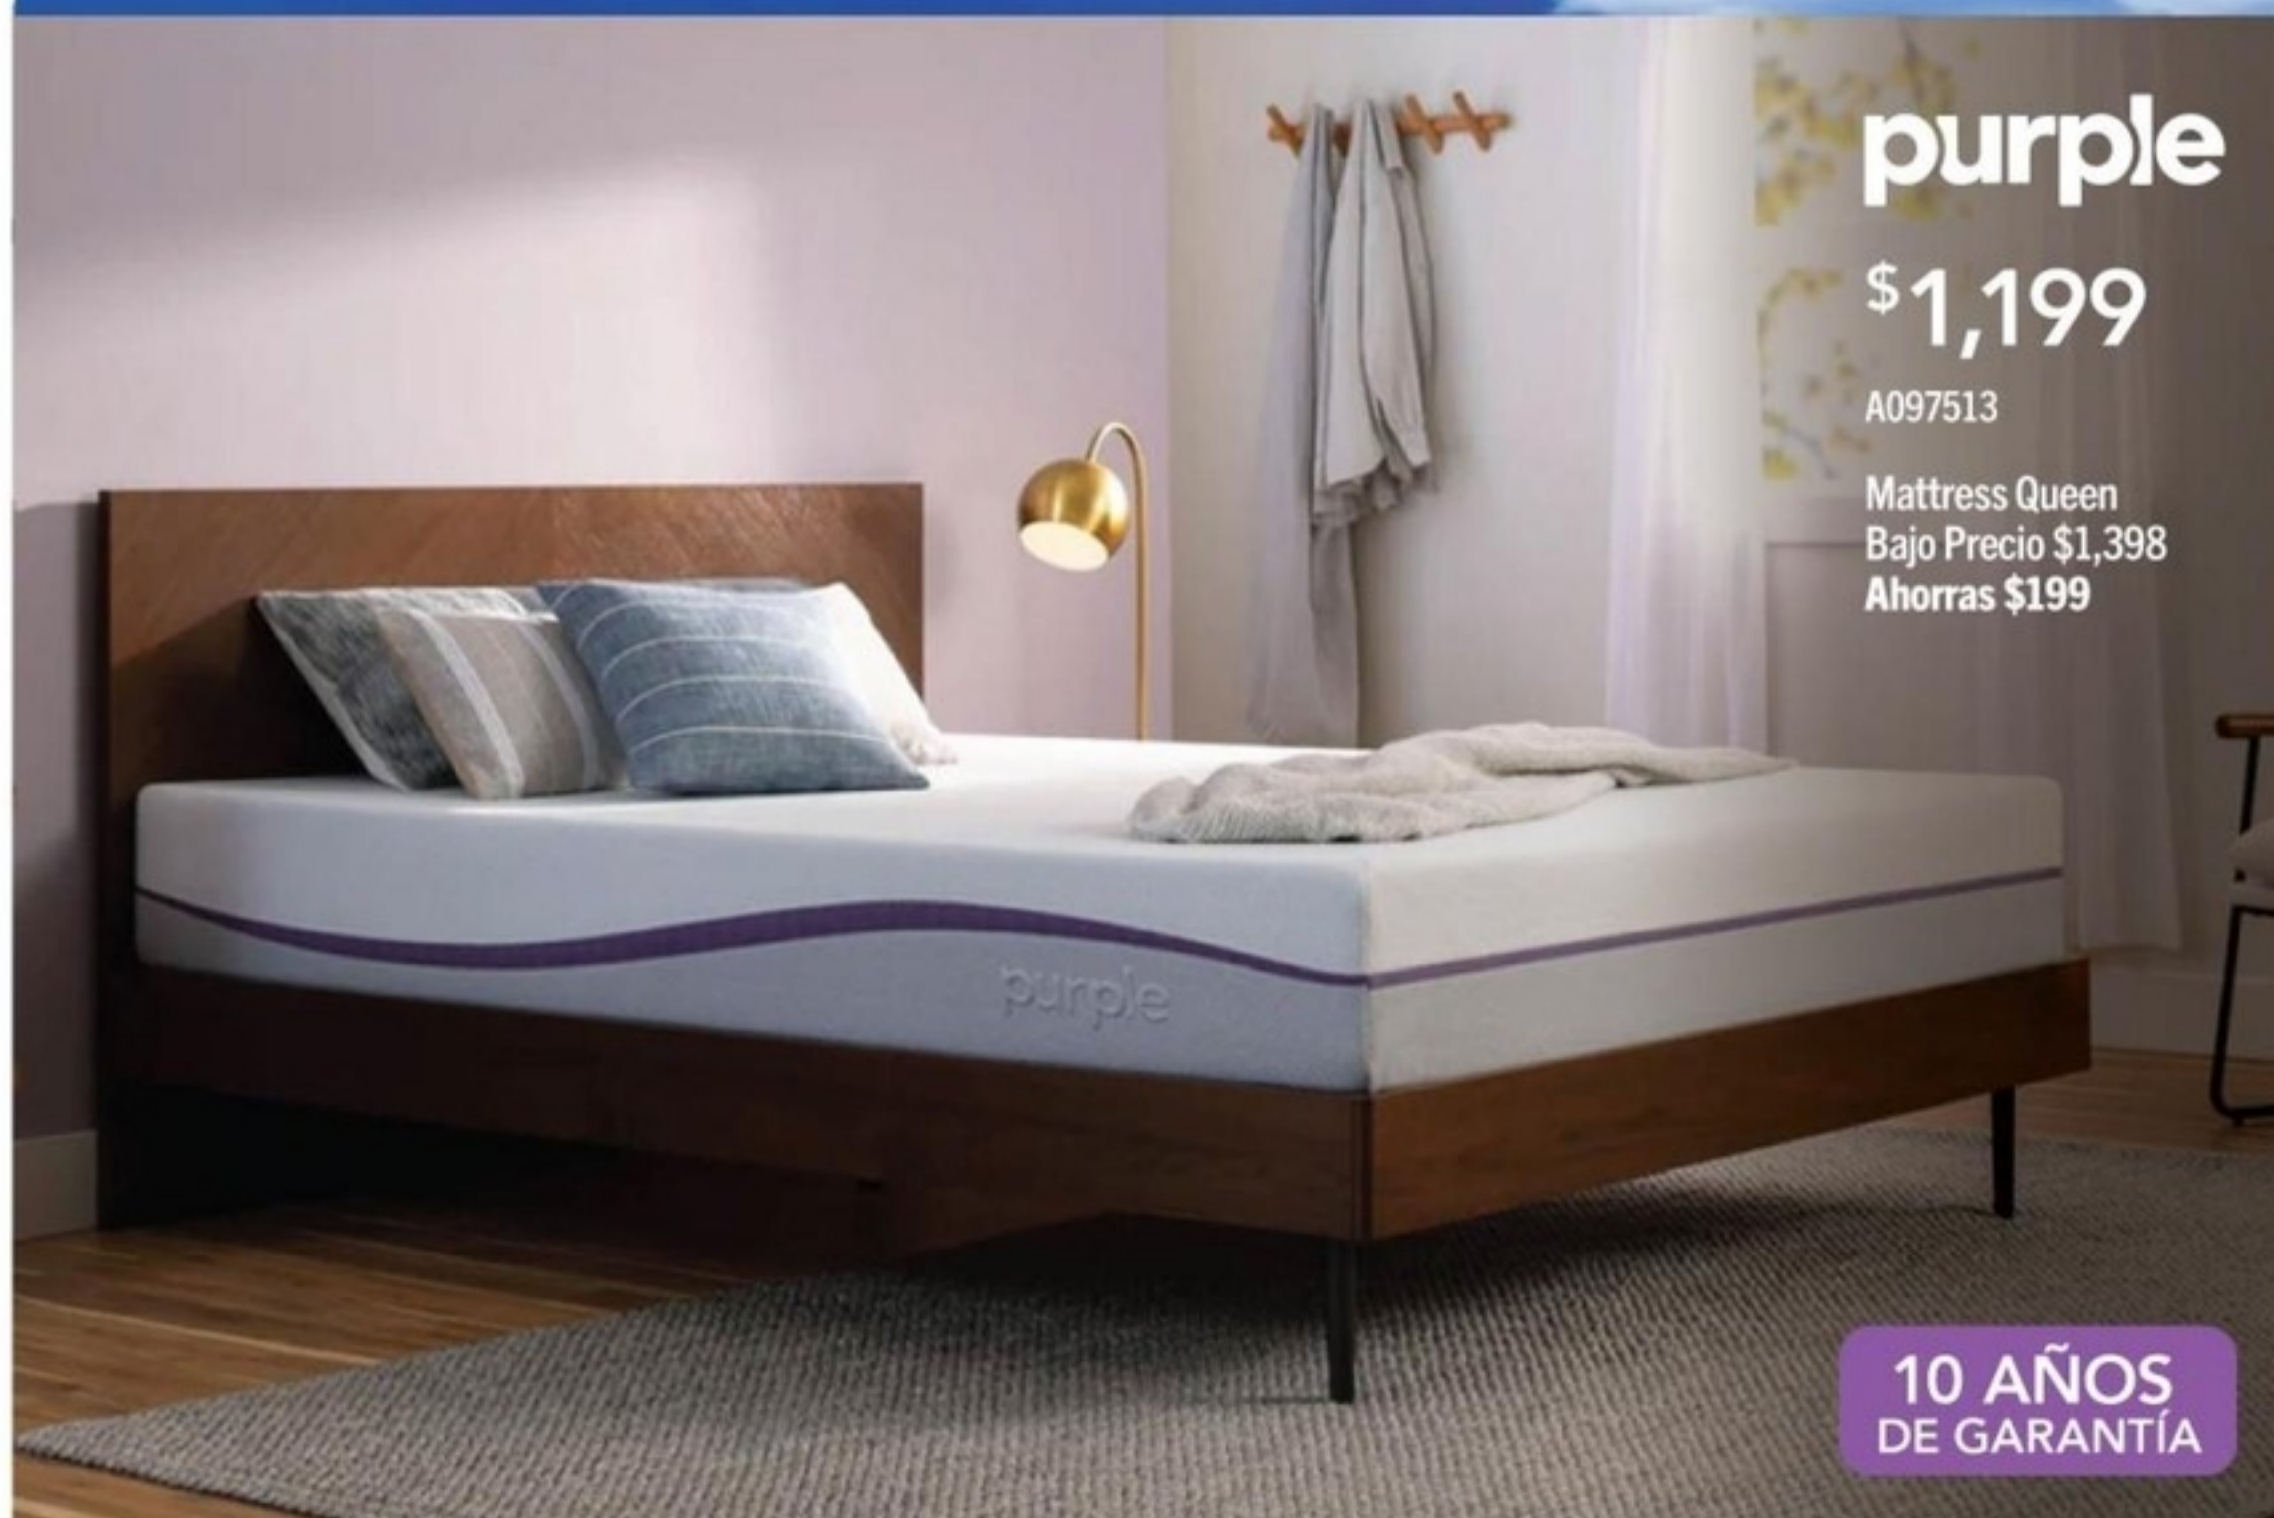

purple
$1,199
A097513
Mattress Queen
Bajo Precio $1,398
Ahorras $199

10 AÑOS DE GARANTÍA